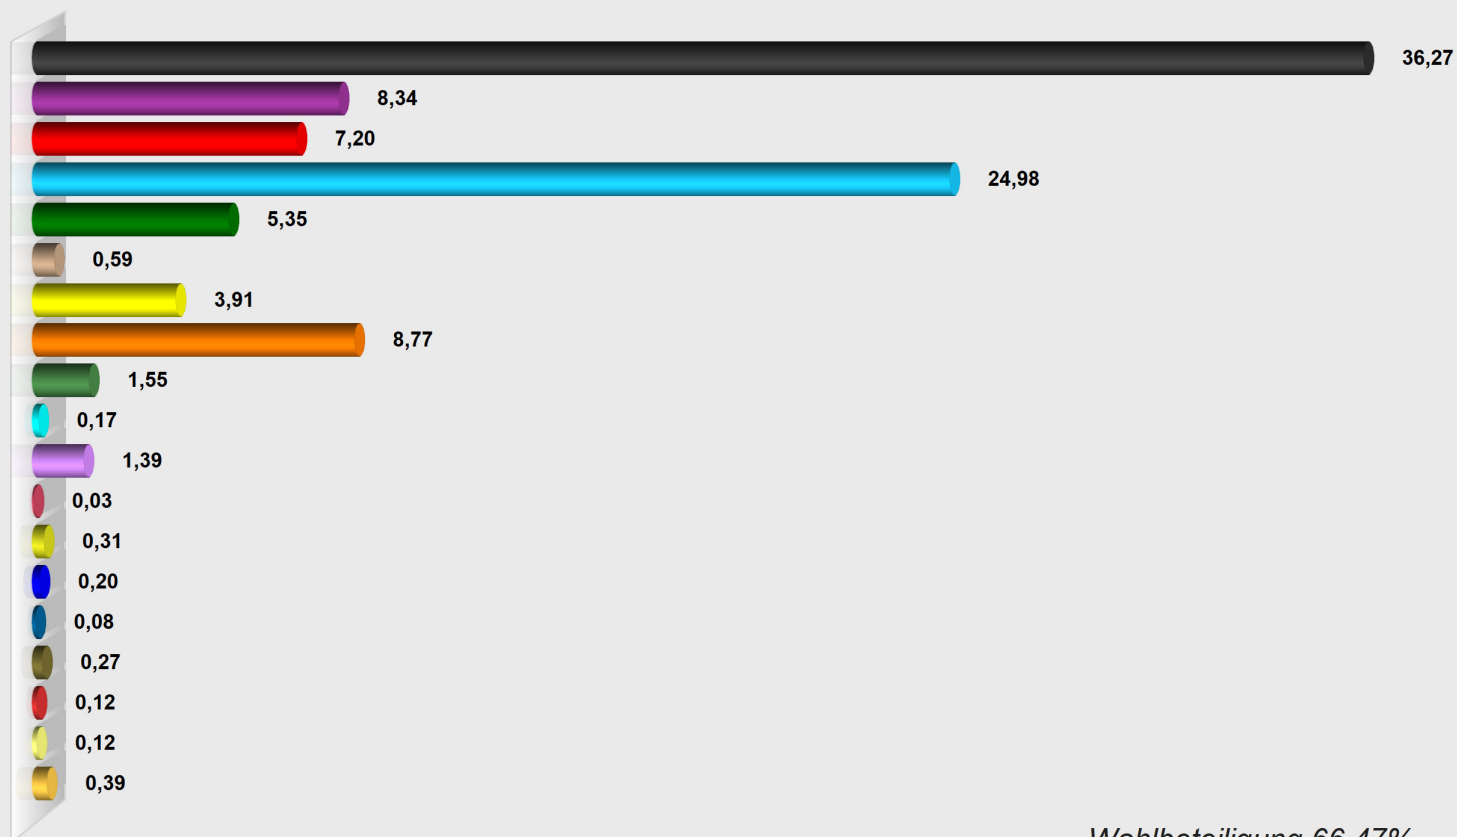

FDP

Freie Wähler

FREIE WÄHLER

Tierschutzpartei

PIRATEN

Die PARTEI

BüSo

ADPM

Blaue #TeamPetry

KPD

ÖDP

Die Humanisten

PDV

Gesundheitsforschung

Wahlbeteiligung 66,47%